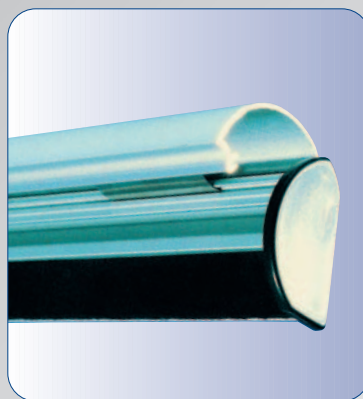

Bestnoten in der Haltung

Snapfix Posterprofile

Snapfix 18 + Pro

Snapfix ist die einfachste und preiswerteste Möglichkeit, Werbebotschaften zu präsentieren. Ob an der Wand oder frei im Raum hängend, Snapfix hält Ihre Drucke in Form. Snapfix kann mit den unterschiedlichsten Medien bis zu einer Stärke von 1 mm bestückt werden. Die Gummierung an der Innenseite hält glatte Materialien ebenso wie Textilien.

Snapfix Pro: mit Endkappen verschließbar

Snapfix 18: lieferbar in 8 Farben

Snapfix Pro: lieferbar in 7 Farben

Snapfix Alu

Ganz neu und besonders edel ist Snapfix Alu. Gefertigt werden diese Posterprofile aus hochwertigem eloxierten Aluminium. Verpackt als komplettes Set inklusive Endkappen und Aufhängern ist es sofort einsatzbereit.

Neben vielen Standardbreiten von 50 cm bis 120 cm steht Snapfix Alu auch in einer 2,60 m langen Version zur freien Konfektionierung zur Verfügung. Snapfix Alu – sicherer Halt im exquisiten Design.

Snapfix Alu ist immer wiederverwendbar